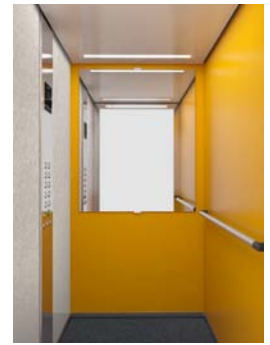

Orona 3G

Domo PACKS

Packs Reference

DR5

Packs Selection